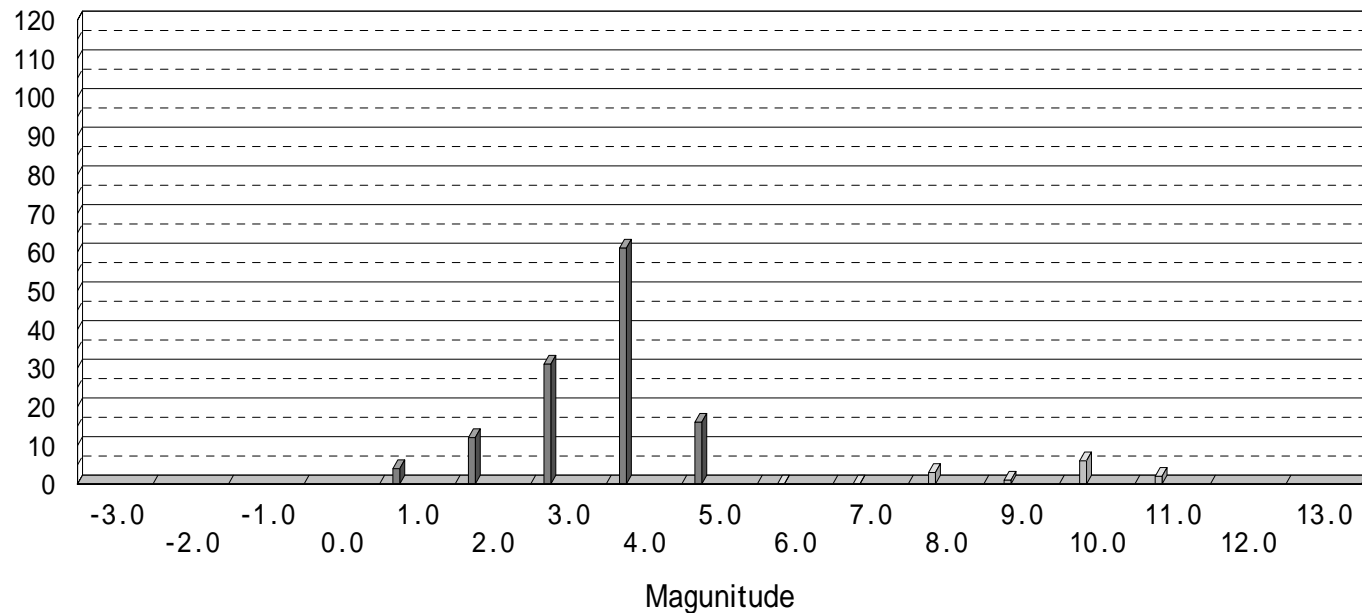

Magnitude Distributions of the Telescopic observations in February,2004

	-5.0	-3.0	-2.0	-1.0	0.0	1.0	2.0	3.0	4.0	5.0	6.0	7.0	8.0	9.0	10.0	11.0	12.0	13.0	L-Mag	Total	Avg Mag.	
佐藤 (Satoh.T)						4	12	31	61	16										5.5 - 6.8	124	3.59
寺迫 (Terasako.M)											0	0	3	1	6	2				9.5 - 11.0	12	9.58
松本 (Matsumoto.Y)																				~11.0	0	ERR
Total	0	0	0	0	0	4	12	31	61	16	0	0	3	1	6	2	0	0		136	4.12	

Magnitude Distributions of the Telescopic observations in February,2004

Meteor

- 長田 (Osada.K)
- 佐藤 (Satoh.T)
- 寺迫 (Terasako.M)
- 殿村 (Tonomura.Y)
- 松本 (Matsumoto.Y)
- 三ツ間 (Mitsuma.S)
- 古川 (Furukawa.K)
- 中村 (Nakamura.M)
- 渡辺 (Watanabe.S)