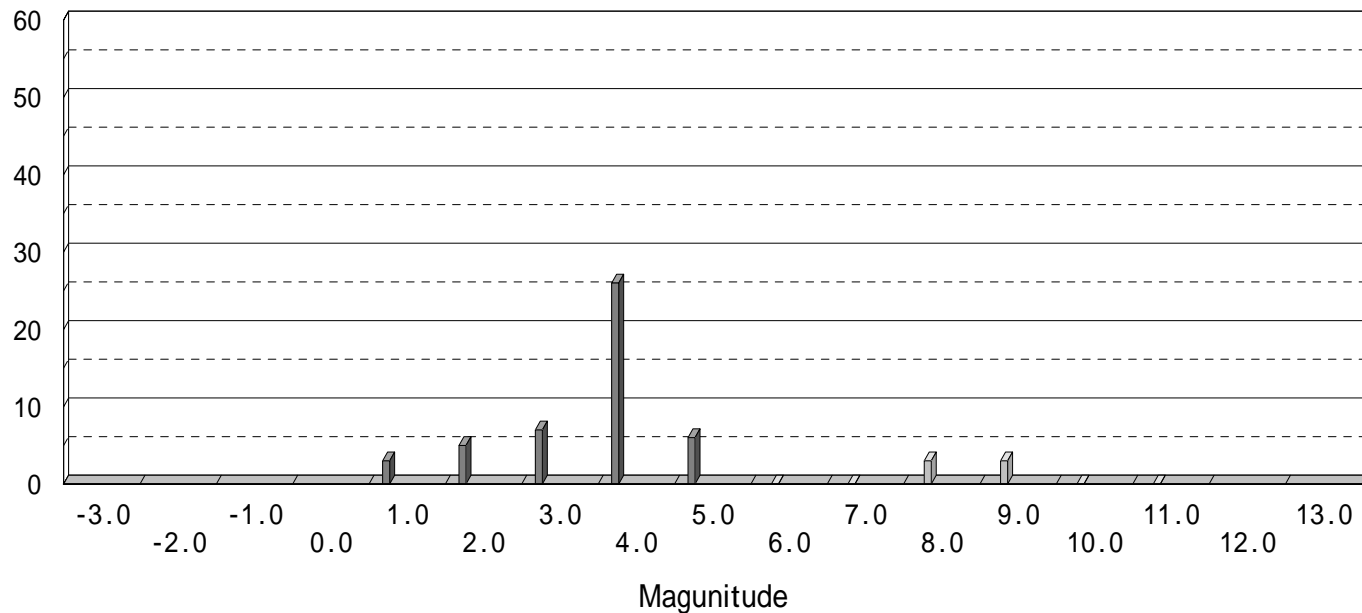

Magnitude Distributions of the Telescopic observations in March,2004

	-5.0	-3.0	-2.0	-1.0	0.0	1.0	2.0	3.0	4.0	5.0	6.0	7.0	8.0	9.0	10.0	11.0	12.0	13.0	L-Mag	Total	Avg Mag.	
佐藤 (Satoh.T)						3	5	7	26	6										4.0 - 6.8	47	3.57
寺迫 (Terasako.M)											0	0	3	3	0	0				10.0 - 11.0	6	8.50
松本 (Matsumoto.Y)																				~11.0	0	ERR
Total	0	0	0	0	0	3	5	7	26	6	0	0	3	3	0	0	0	0			53	4.13

Magnitude Distributions of the Telescopic observations in March,2004

Meteor

- 長田 (Osada.K)
- 佐藤 (Satoh.T)
- 寺迫 (Terasako.M)
- 殿村 (Tonomura.Y)
- 松本 (Matsumoto.Y)
- 三ツ間 (Mitsuma.S)
- 古川 (Furukawa.K)
- 中村 (Nakamura.M)
- 渡辺 (Watanabe.S)