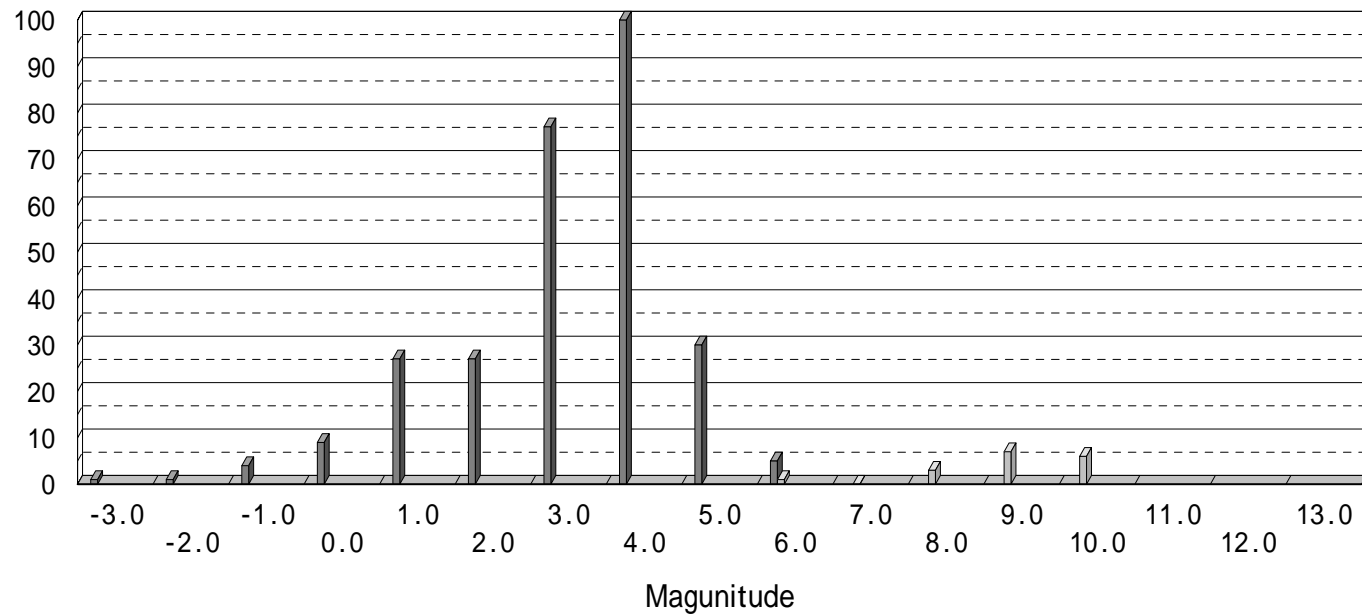

Magnitude Distributions of the Telescopic observations in December,2003

	-5.0	-3.0	-2.0	-1.0	0.0	1.0	2.0	3.0	4.0	5.0	6.0	7.0	8.0	9.0	10.0	11.0	12.0	13.0	L-Mag	Total	Avg Mag.	
佐藤 (Satoh.T)		1	1	4	9	27	27	77	104	30	5									5.5 - 7.0	285	3.15
寺迫 (Terasako.M)											1	0	3	7	6					10.0 - 11.0	17	9.00
Total	0	1	1	4	9	27	27	77	104	30	6	0	3	7	6	0	0	0			302	3.49

Magnitude Distributions of the Telescopic observations in December,2003

Meteor

- 長田 (Osada.K)
- 佐藤 (Satoh.T)
- 寺迫 (Terasako.M)
- 殿村 (Tonomura.Y)
- 松本 (Matsumoto.Y)
- 三ツ間 (Mitsuma.S)
- 古川 (Furukawa.K)
- 中村 (Nakamura.M)
- 渡辺 (Watanabe.S)