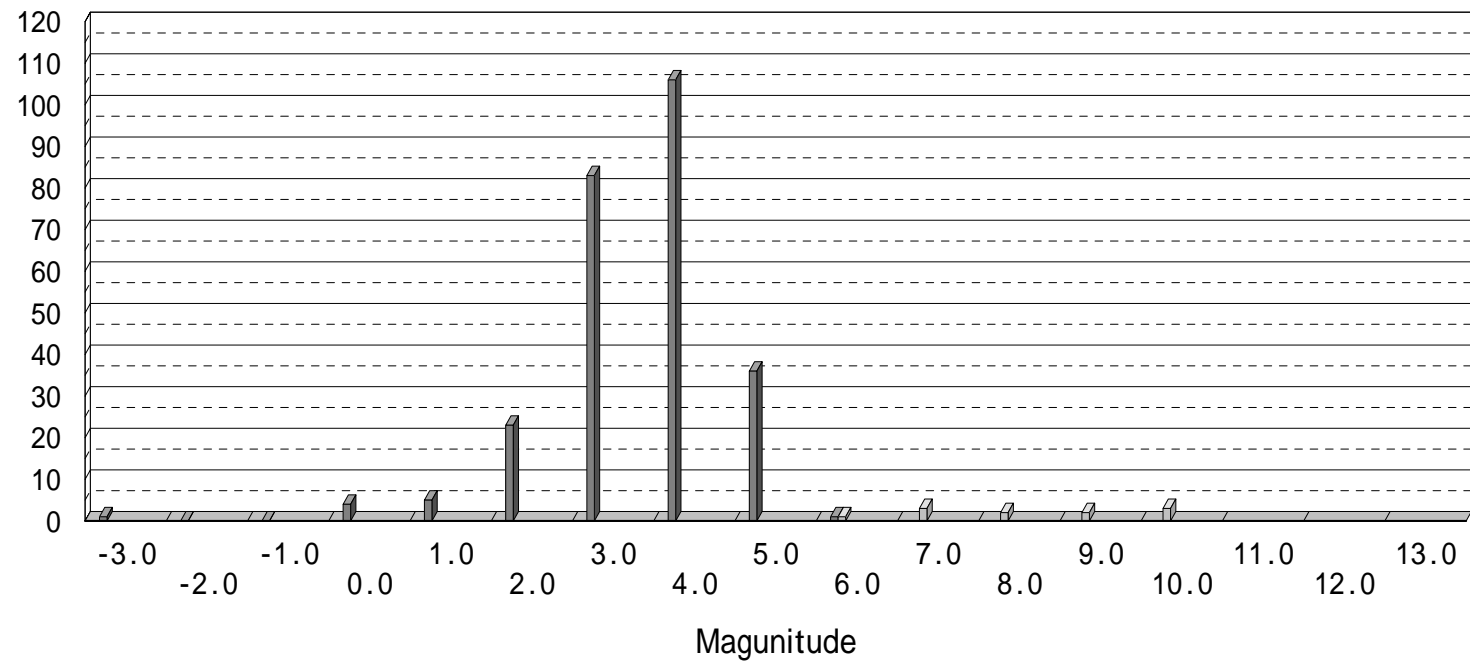

Magnitude Distributions of the Telescopic observations in January,2004

	-5.0	-3.0	-2.0	-1.0	0.0	1.0	2.0	3.0	4.0	5.0	6.0	7.0	8.0	9.0	10.0	11.0	12.0	13.0	L-Mag	Total	Avg Mag.
佐藤 (Satoh.T)		1	0	0	4	5	23	83	106	36	1								4.5 - 7.0	259	3.50
寺迫 (Terasako.M)										1	3	2	2	3					10.0 - 11.0	11	8.27
松本 (Matsumoto.Y)																				0	ERR
Total	0	1	0	0	4	5	23	83	106	36	2	3	2	2	3	0	0	0		270	3.71

Magnitude Distributions of the Telescopic observations in January,2004

Meteor

- 長田 (Osada.K)
- 佐藤 (Satoh.T)
- 寺迫 (Terasako.M)
- 殿村 (Tonomura.Y)
- 松本 (Matsumoto.Y)
- 三ツ間 (Mitsuma.S)
- 古川 (Furukawa.K)
- 中村 (Nakamura.M)
- 渡辺 (Watanabe.S)